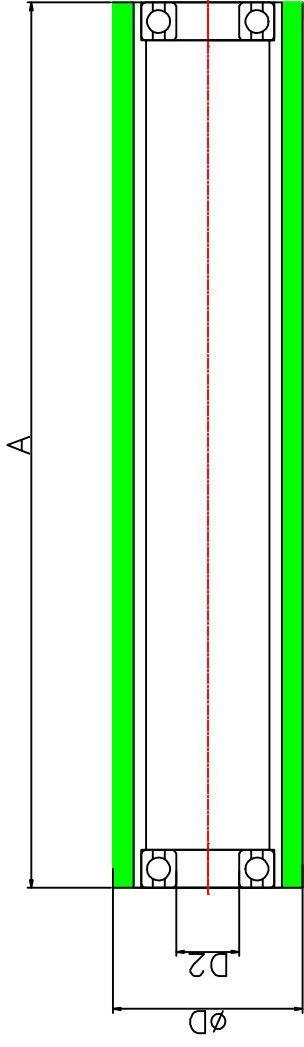

**\*우레탄 로라\***

**\*각용 베어링 6004\***

제품번호	D	D2	A
DS60-100A	Ø60	Ø20	100
DS60-300A	Ø60	Ø20	300
DS60-500A	Ø60	Ø20	500
DS60-700A	Ø60	Ø20	700